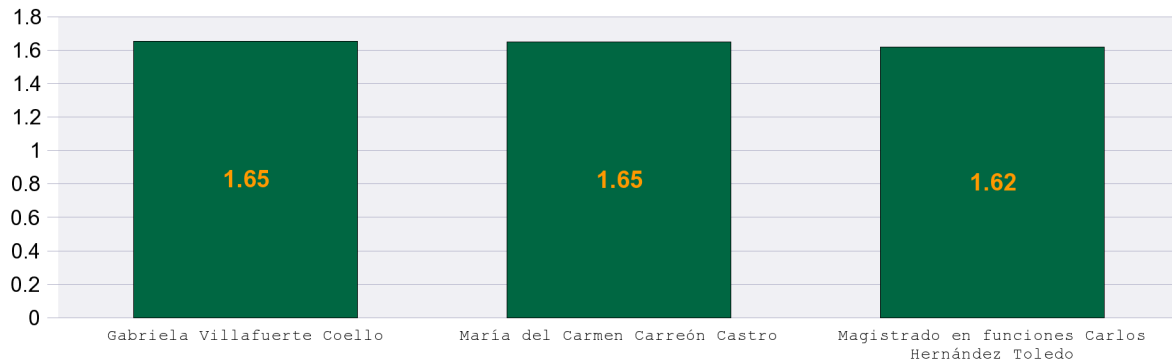

Promedio de días de resolución por Magistrado
Del 1o de enero al 20 de septiembre de 2018

Sala Especializada

Gráfica comparativa de promedios de resolución por Magistrado

Promedio de días de resolución por tipo de medio

Tipo de asunto	Gabriela Villafuerte Coello	María del Carmen Carreón Castro	Magistrado en funciones Carlos Hernández Toledo	Promedio General
AG		13		13
JE	1.1	0.71	1.16	0.95
PSC	1.79	2.06	1.62	1.83
PSD	1.67	1.59	1.66	1.64
PSL	1.83	1.6	2	1.82
Total	1.65	1.65	1.62	1.64

Número de asuntos resueltos por tiempo de resolución

Tiempo de resolución	Gabriela Villafuerte Coello	María del Carmen Carreón Castro	Magistrado en funciones Carlos Hernández Toledo	Total de asuntos
0 días	28	47	35	110
1 día	45	63	52	160
2 días	116	111	107	334
3 días	24	17	25	66
más de 3 días	1	3	1	5
Total	214	241	220	675